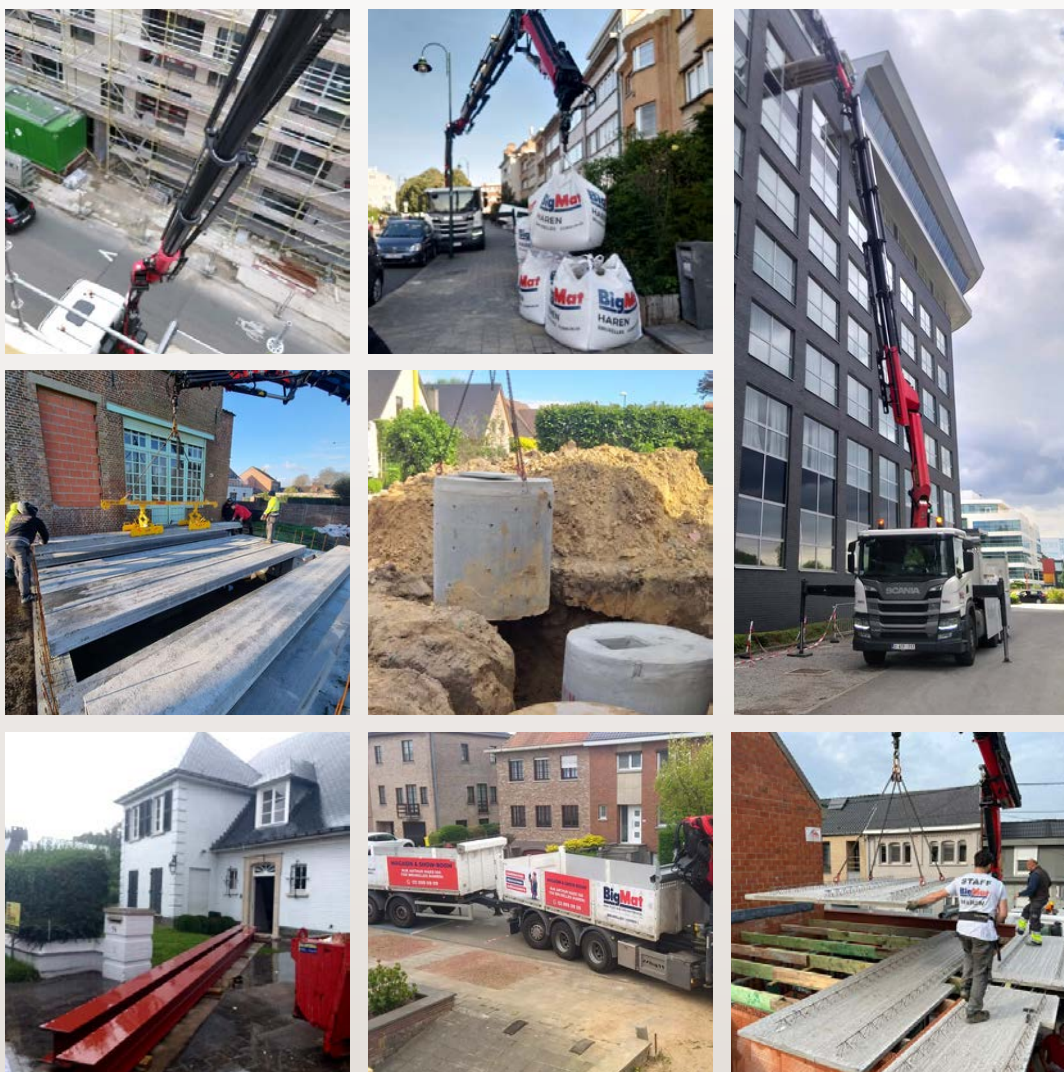

- ✓ VENTE ET PLACEMENT DE POUTRELLES
- ✓ VENTE ET POSE DE HOURDIS
- ✓ VENTE ET POSE DE PRÉDALLES
- ✓ VENTE ET MISE EN CAVITÉ DE CITERNES

 RUE ARTHUR MAES 100, 1130 BRUXELLES

 02 899 09 09

 [HTTPS://WWW.BIGMAT-HAREN.BE](https://www.bigmat-haren.be)