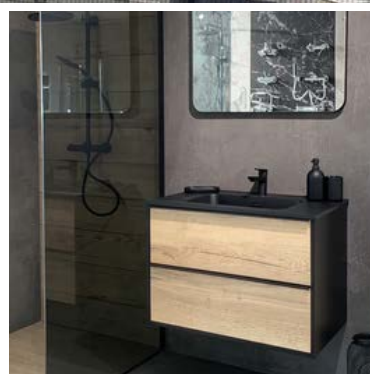

BigMat®

BRUXELLES (HAREN)

Rue Arthur Maes 100, 1130 Bruxelles

Big Deals spécial Showroom

Promos valables **uniquement chez BigMat Haren**
du 9/09/22 au 31/10/22 ou jusqu'à épuisement des stocks

PORTES

Portes en acier et alu disponibles dans notre showroom!