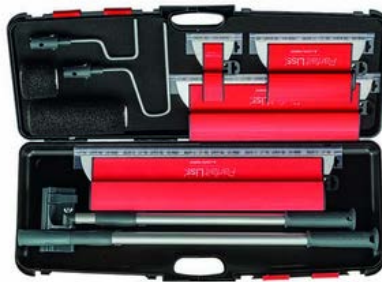

449€
htva

REF: 140898

**VALISE PARFAIT LISSE
FINITION MANUELLE**

**L'OUTIL
PARFAIT**

195€
htva

REF: 260083

**COUPE-CARREAUX MANUEL
SPEED-92 N AVEC VALISE**

279€
htva