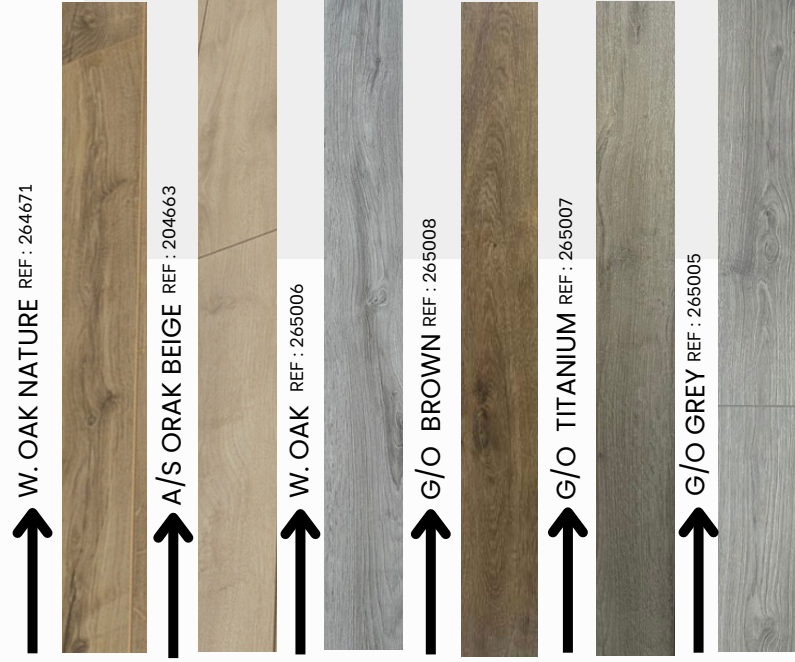

→ LIGHT GREY CLAIR

BERRYALLOC®

STRATIFIE 9mm V4 - 5G

MADE IN BELGIUM

7,99€/m<sup>2</sup>

STRATIFIE 12mm V4

11,95€/m<sup>2</sup>

STRATIFIE 8mm V4

7,95€/m<sup>2</sup>

OAK LIGHT GREY REF : 276224

OAK GREY REF : 276225

LIMERICK OAK REF : 276222

OAK BROWN REF : 276226

HONEY BROOK OAK REF : 276223

W. OAK NATURE REF : 264671

A/S ORAK BEIGE REF : 204663

W. OAK REF : 265006

G/O BROWN REF : 265008

G/O TITANIUM REF : 265007

G/O GREY REF : 265005

AMENAGEMENT  
INTERIEUR

**BigMat**  
BIEN PLUS QUE DES MATERIAUX

BRUXELLES (HAREN)

TOUS NOS VYNILES/PARQUETS/CARRELAGES SONT SÉLECTIONNÉS EN 1ER CHOIX !